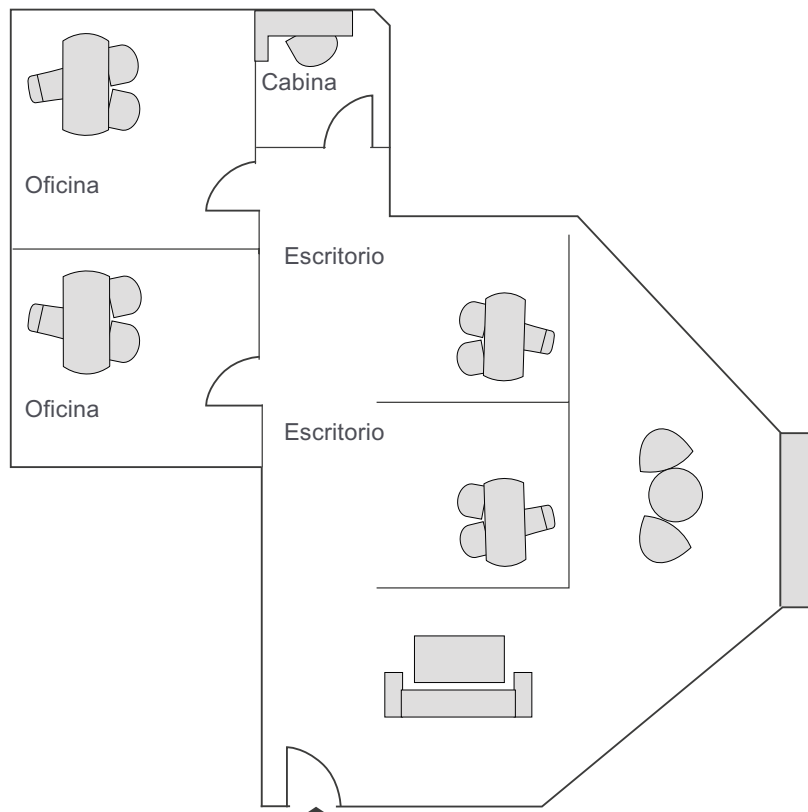

SHERATON
PREMIUM OFFICES

Alem Studio

- 2 Oficinas Privadas
- 2 Escritorios Flexibles (Hot Desks)
- 1 Cabina para videollamadas

Superficie total: 70 metros cuadrados